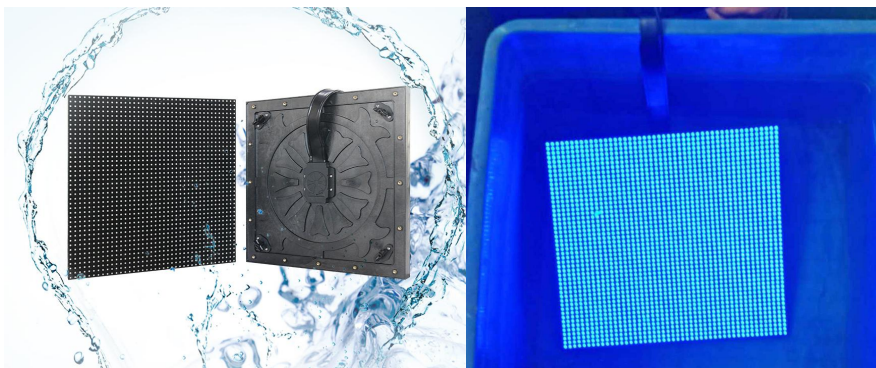

防护等级IP68

- 单块模组全封闭式包裹，配备防水插头、防水线材，灯脚采用双液灌胶技术，具备优质防尘、防水双重性能，防护等级可达IP68；
- 金属材质箱体有效保护屏体结构的稳定性，防止屏体碰伤。