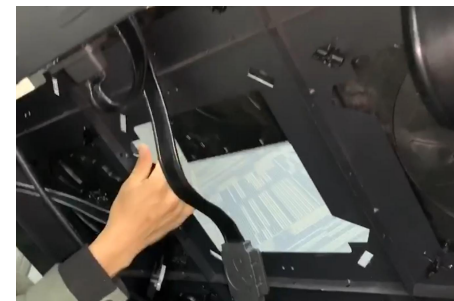

后维护

■ 将背面螺栓扭转至箱体栓口平齐

■ 将模组往外推出

■ 更换模组

电源&控制卡前维护

■ 打开四周边锁

■ 取出模组

■ 打开控制电源盒