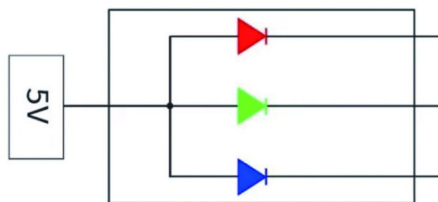

双维护LED显示屏

常规LED显示屏

双维护LED显示屏
 节能：最高75%以上
 亮度：6500cd/m²
 最高功率：750W/PCS

常规LED显示屏
 节能20%
 亮度：4500cd/m²
 最高功耗：900W/PCS

前维护

■ 打开模组四周边锁

■ 取出模组

■ 更换模组