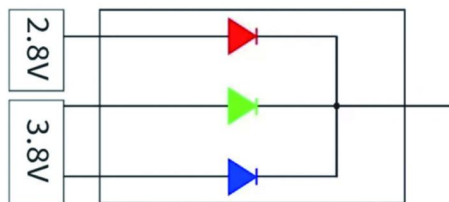

双维护LED显示屏

常规LED显示屏

双维护LED显示屏
 节能：最高75%以上
 亮度：6500cd/m²
 最高功率：750W/PCS

常规LED显示屏
 节能20%
 亮度：4500cd/m²
 最高功耗：900W/PCS

前维护

■ 打开模组四周边锁

■ 取出模组

■ 更换模组